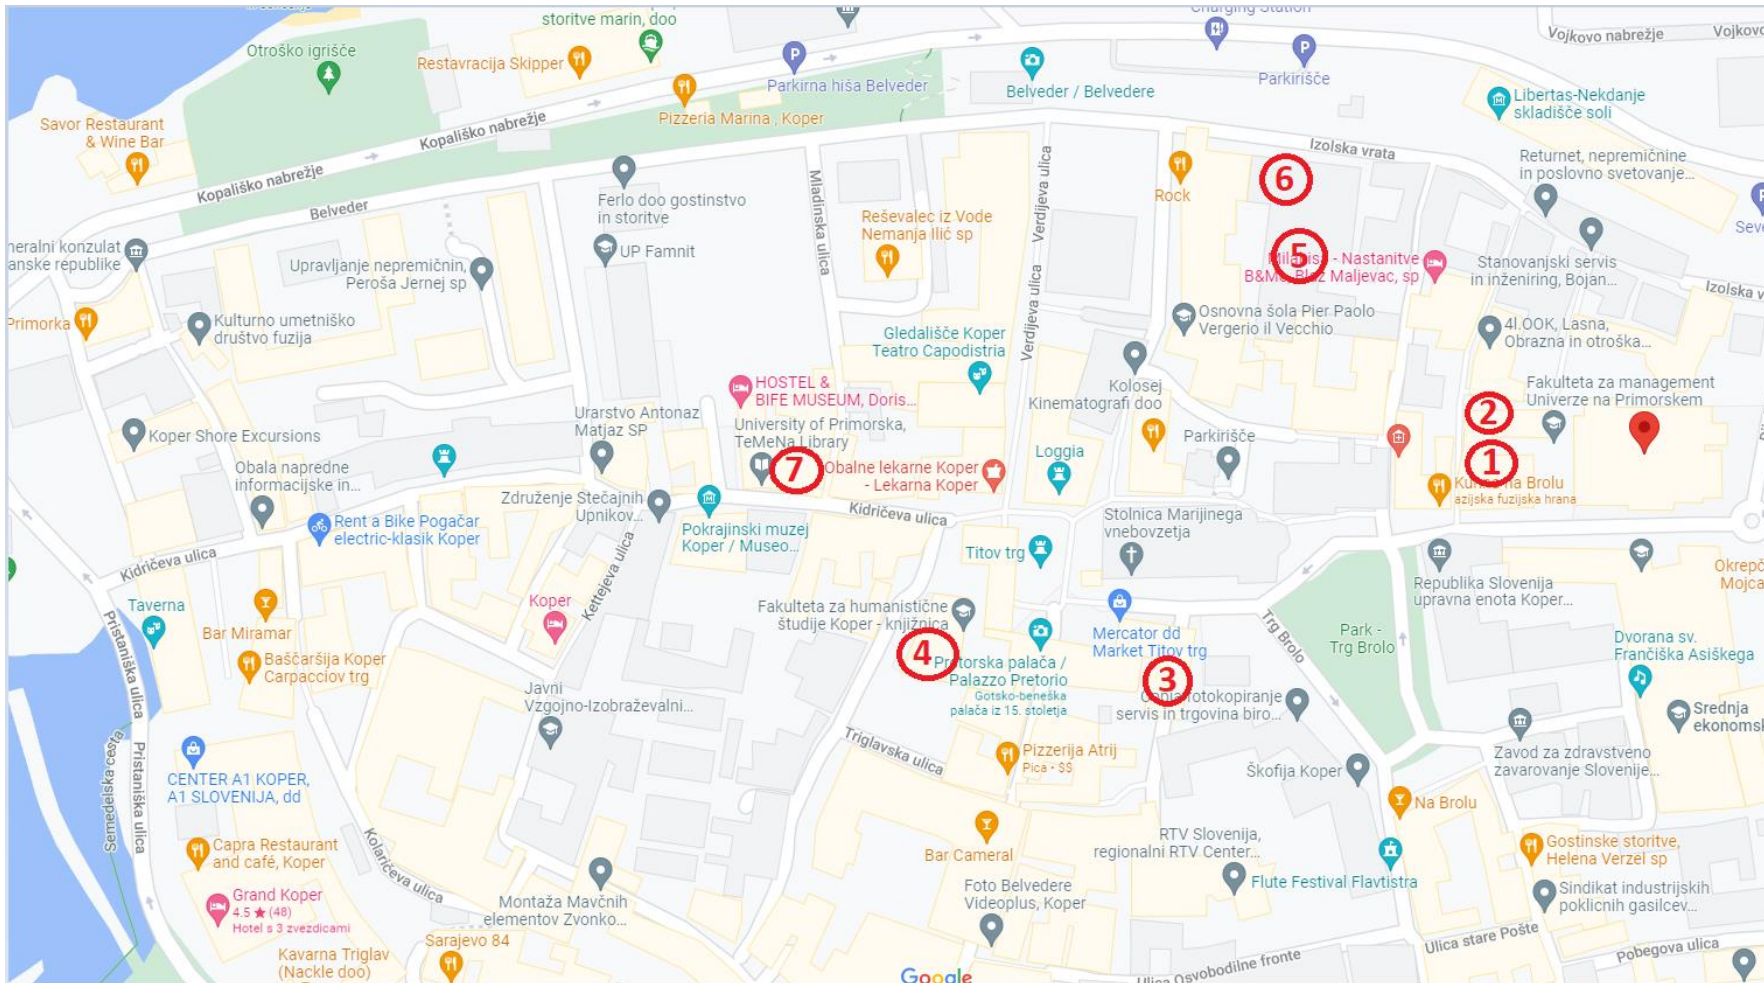

## LEGENDA

- 1** (Cankarjeva ul. 5): FM4, FM3, Računalnica, PNT, GP1, P1, P2, GP2, P4, P5, P6
- 2** (Cankarjeva ul. 5): PEF zadaj, PEF velika predavalnica
- 3** (Trg Brolo 12): B4, B8
- 4** (Titov trg 4): Burja 1
- 5** (Izolska vrata 2): PEF telovadnica, PEF mala dvorana
- 6** (Izolska vrata 2): P6 – Izolska vrata, P7 – Izolska vrata
- 7** (Kidričeva ulica 14): BankART