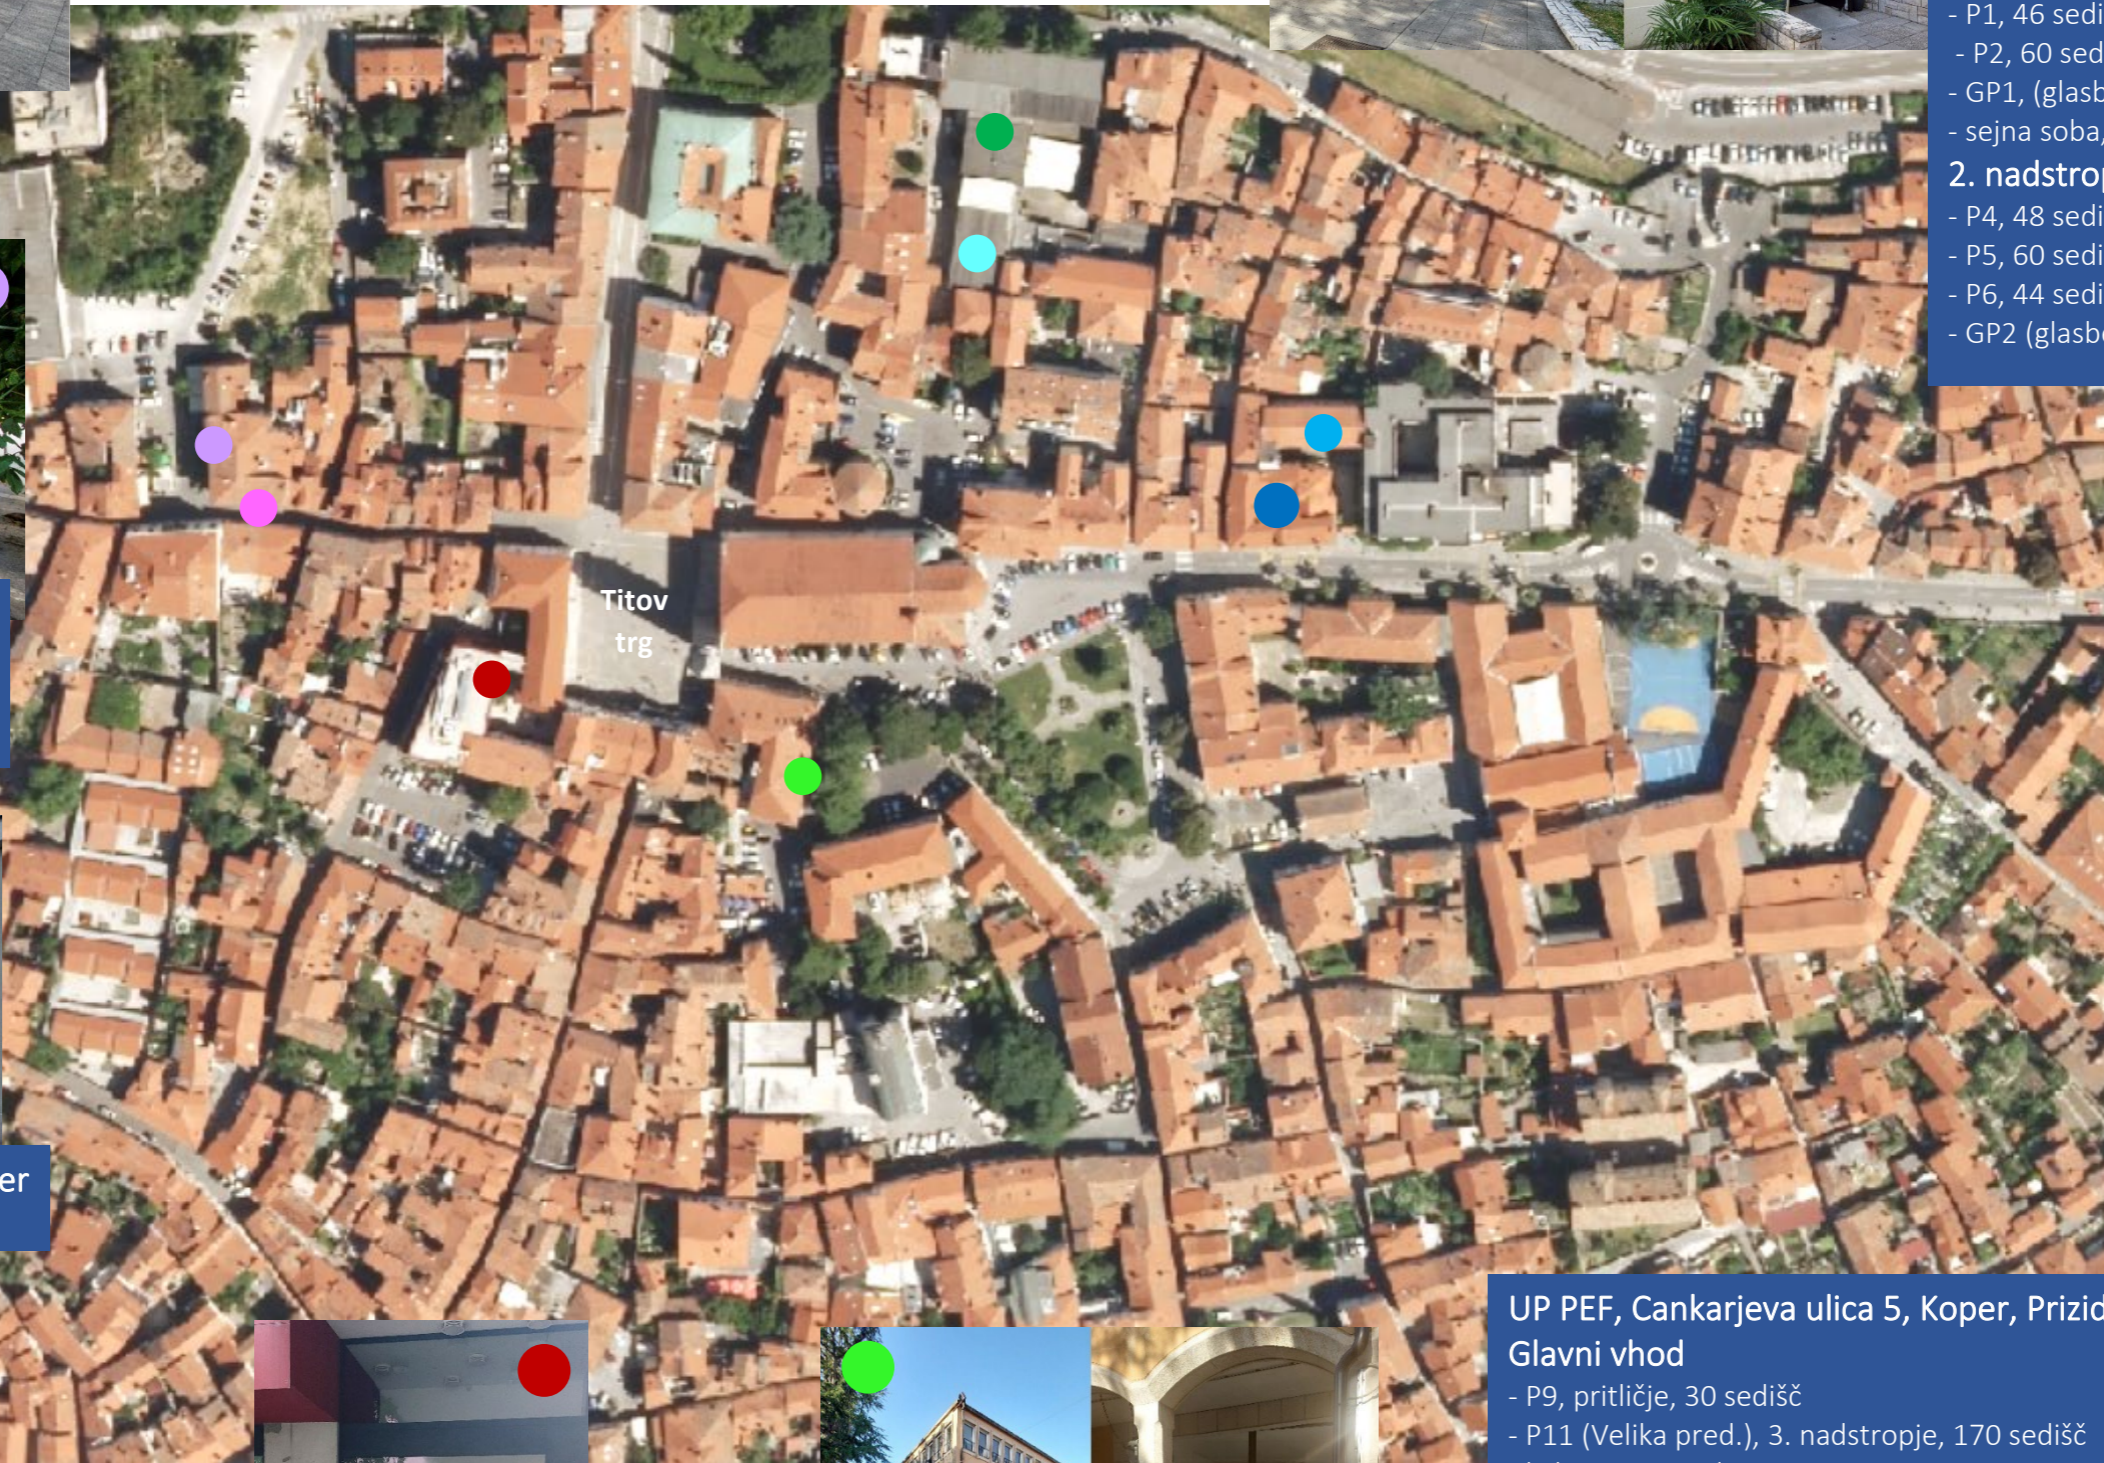

UP FM, Izolska vrata 2, Koper
 Prostori v uporabi UP PEF
 - P1, pritličje, 72 sedišč
 - P8 (RU), pritličje, 24 sedišč

Telovadnica UP PEF, Izolska vrata 2a, Koper
 - Velika dvorana, glavni vhod - Mala dvorana, stranski vhod

UP PEF, Cankarjeva ulica 5, Koper, Stavba 1
Pritličje:
 - P7 (FM3), 53 sedišč
 - P8 (FM4), 35 sedišč
 - RP (računalniška pred.), 16 sedišč
 - PNT (naravoslovno-tehnična pred.), 20 sedišč
1. nadstropje:
 - P1, 46 sedišč
 - P2, 60 sedišč
 - GP1, (glasbena pred.), 20 sedišč
 - sejna soba, 18 sedišč
2. nadstropje:
 - P4, 48 sedišč
 - P5, 60 sedišč
 - P6, 44 sedišč
 - GP2 (glasbena pred.), 22 sedišč

BankART 2, Muzejski trg 7, Koper
 - predavalnica 1, 16 sedišč
 - predavalnica 2, 12 sedišč
 - specializirana predavalnica

BankART 1, Kidričeva ulica 14, Koper
 - Studio in atelje VUO

UP PEF, Cankarjeva ulica 5, Koper, Prizidek
Glavni vhod
 - P9, pritličje, 30 sedišč
 - P11 (Velika pred.), 3. nadstropje, 170 sedišč
 - kabineti, 2. nadstropje
 - sejna soba Prizidek, 2. nadstropje, 14 sedišč
Kovinsko stopnišče v atriju
 - P10 (PEF zadaj), 2. nadstropje, 40 sedišč
ZRSŠ, Cankarjeva ulica 5, Koper
Kovinsko stopnišče v atriju
 - predavalnica ZRSŠ, 1. nadstropje, 40 sedišč

**Prostori v uporabi
 Pedagoške fakultete
 Univerze na Primorskem**

UP FHŠ, Titov trg 4, Koper
 - Burja 1, 1. nadstropje, 60 sedišč

UP, Trg Brolo 12, Koper
 - B5, 2. nadstropje, 70 sedišč
 - B8, 3. nadstropje, 30 sedišč